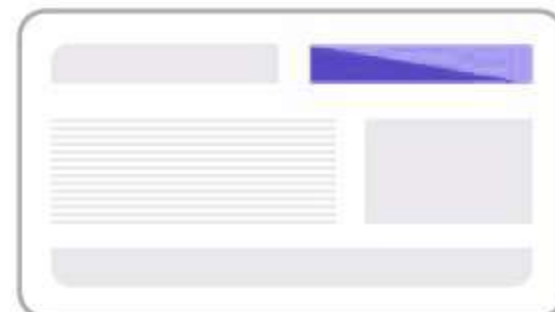

# Les Bannières Google

et leurs portées respectives

*Ps : Poids <150ko*

Medium banner 300x250

**40%**

Leaderboard 728x90

**25%**

Wide Skyscraper 160x600

**25%**

Halfpage 300x600

**5%**

Large Leaderboard 970x90

**5%**

Billboard 970x250

**1%**

Large rectangle 336x280

**<1%**

Skyscraper 120x600

**<1%**

Small square 200x200

**<1%**

Square 250x250

**<1%**

Vertical Banner 120x240

**<1%**

Full Banner 468x60

**<1%**

Half Banner 234x60

**<1%**

Portrait

**<1%**