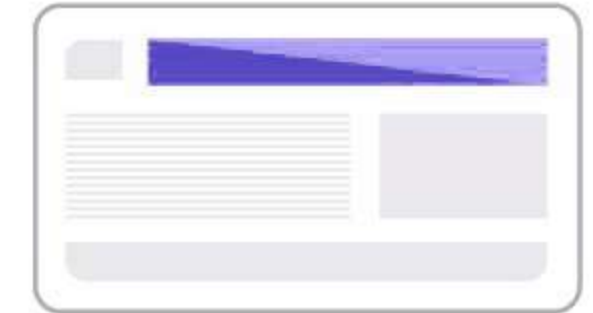

# Les Bannières Google

et leurs portées respectives

*Ps : Poids <150ko*

Medium banner 300x250

**40%**

Leaderboard 728x90

**25%**

Wide Skyscraper 160x600

**25%**

Halfpage 300x600

**5%**

Large Leaderboard 970x90

**5%**

Billboard 970x250

**1%**

Large rectangle 336x280

**<1%**

Skyscraper 120x600

**<1%**

Small square 200x200

**<1%**

Square 250x250

**<1%**

Vertical Banner 120x240

**<1%**

Full Banner 468x60

**<1%**

Half Banner 234x60

**<1%**

Portrait

**<1%**