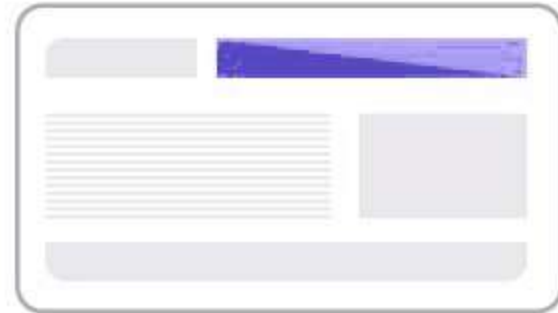

# Les Bannières Google

et leurs portées respectives

*Ps : Poids <150ko*

Medium banner 300x250

**40%**

Leaderboard 728x90

**25%**

Wide Skyscraper 160x600

**25%**

Halfpage 300x600

**5%**

Large Leaderboard 970x90

**5%**

Billboard 970x250

**1%**

Large rectangle 336x280

**<1%**

Skyscraper 120x600

**<1%**

Small square 200x200

**<1%**

Square 250x250

**<1%**

Vertical Banner 120x240

**<1%**

Full Banner 468x60

**<1%**

Half Banner 234x60

**<1%**

Portrait

**<1%**