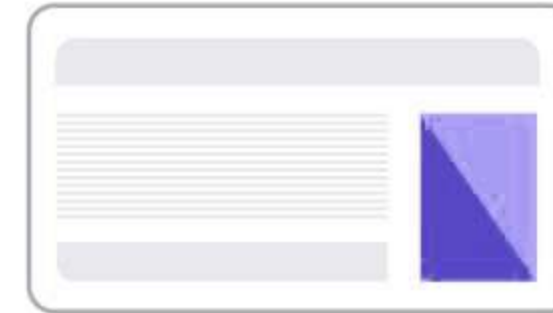

# Les Bannières Google

et leurs portées respectives

*Ps : Poids <150ko*

Medium banner 300x250

**40%**

Leaderboard 728x90

**25%**

Wide Skyscraper 160x600

**25%**

Halfpage 300x600

**5%**

Large Leaderboard 970x90

**5%**

Billboard 970x250

**1%**

Large rectangle 336x280

**<1%**

Skyscraper 120x600

**<1%**

Small square 200x200

**<1%**

Square 250x250

**<1%**

Vertical Banner 120x240

**<1%**

Full Banner 468x60

**<1%**

Half Banner 234x60

**<1%**

Portrait

**<1%**